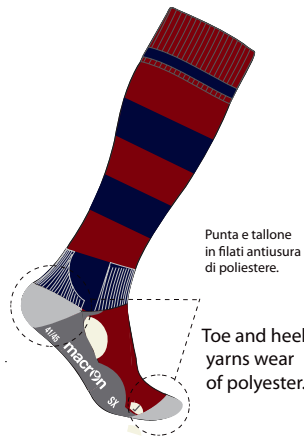

PREZZO 1PZ. /PRICE 1 PCS.

FIXED DESIGN: 8,60 € + TAX

DISEGNO PREDEFINITO/FIXED DESIGN

ARAMID - CODICE/CODE 98700163 - 5 PCS.

COLORI/COLOURS

01	02	03	04	05	06	07	09	10	13	14	17
19	22	23	27	28	30	31					

Punta e tallone in filati antiusura di poliestere.