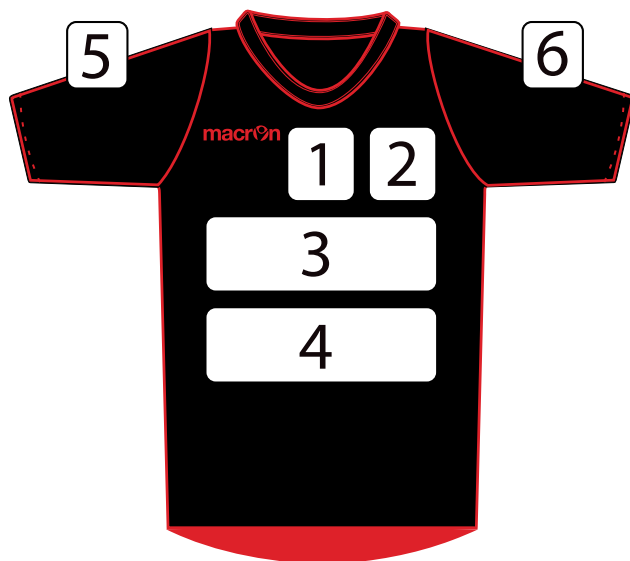

FIXED DESIGN 8,60 € + TAX

DISEGNO PREDEFINITO/FIXED DESIGN

BOISE - CODICE/CODE 98600011 - 5 PCS.

COLORI/COLOURS

FRONTE/FRONT

RETRO/BACK

INFORMAZIONI/INFORMATION

- Colori e dimensioni dei numeri a richiesta.
- Numeri applicabili solo per i capi in sublimatico
- Colours and sizes of the numbers on request.
- Numbers only for sublimated products.

SCOPRI L'OFFERTA COMPLETA SU
SEE OUR COMPLETE OFFER AT

<http://custom.macron.com>

GEOMETRY

0123456789

GEOMETRY outline

0123456789

PREMIER

0123456789