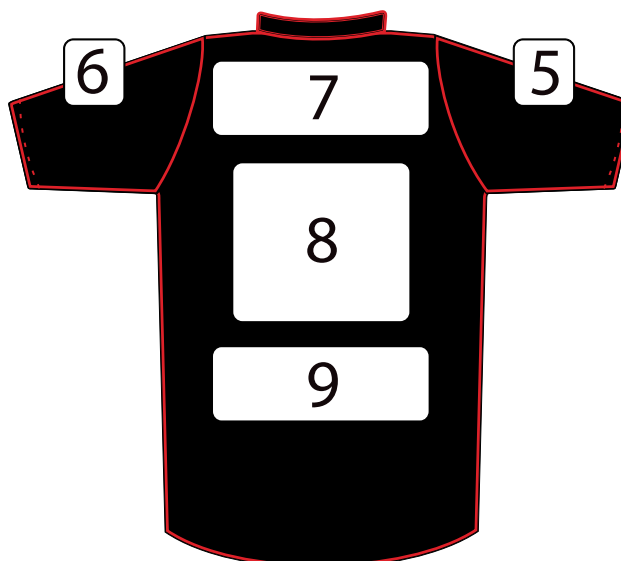

FIXED DESIGN 8,60 € + TAX

DISEGNO PREDEFINITO/FIXED DESIGN

BOISE - CODICE/CODE 98600011 - 5 PCS.

COLORI/COLOURS

FRONTE/FRONT

RETRO/BACK

INFORMAZIONI/INFORMATION

- Colori e dimensioni dei numeri a richiesta.
- Numeri applicabili solo per i capi in sublimatico
- Colours and sizes of the numbers on request.
- Numbers only for sublimated products.